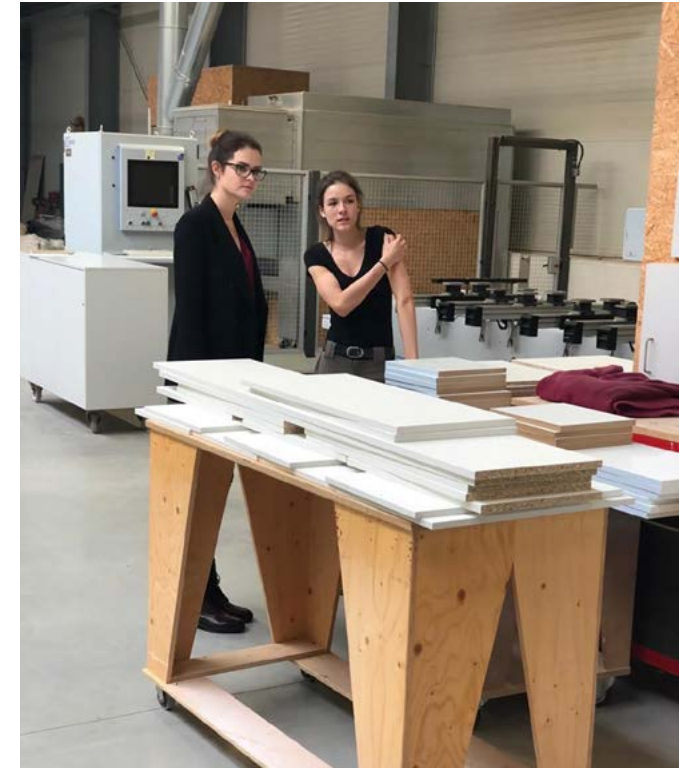

ALULUX®

Ein erfahrener Partner in allen Bereichen mit innovativen Lösungen

Alulux GmbH | Messingstraße 16 | 33415 Verl | info@alulux.de | www.alulux.de | Tel.: 05246 9650

Von Tischlerhand maßgefertigt

Als traditionelle Tischlerei fertigen wir individuelle Möbelstücke, Einbauschränke, komplette Küchen, begehbare Kleiderschränke und individuelle Einrichtungen. Den Ausbau übernehmen wir von der Planung über die Zeichnung bis zur finalen Installation der Einrichtung und Möbel. Sie erhalten alle Leistungen aus einer Hand.

Die Tischlermeister und Gesellen unserer Manufaktur verfügen über das notwendige Know-how und modernste Maschinen, um hochwertige Unikate in perfekter handwerklicher Qualität herzustellen.

In schönen Räumen zu Hause ...das Lagerprogramm vom starken Partner für Türen und Böden.